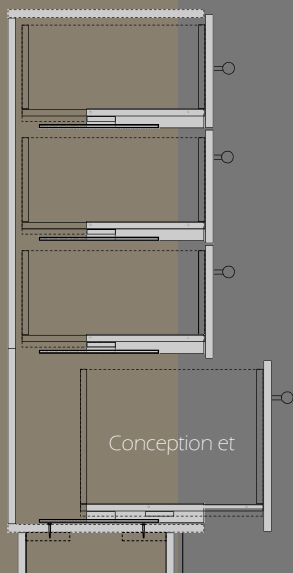

Conception

Solutions techniques

Tiroirs sur coulisses à billes
Tiroirs sans poignée à ouverture automatique
Portes coulissantes et escamotable
Portes rentrantes
Portes battantes et pliantes
Gammes de poignées
Incorporation d'éclairage halogène, Led
Accessoires divers
Matériaux: bois, aluminium, verre, ...

...

Produits & Matériaux

Stratifiés, mélaminés, contre plaqué, MDF
Placages essences fines
Panneaux bruts et teintés
Revêtement couleurs et décors bois et fantaisies
Plan de travail
Structure de meuble en panneaux de 19 à 70 mm
Panneaux alvéolaires
Bois massif
Revêtements vernis, laqués ou peints

...

Services en production

Recherche technique ou spécifique
Modification de meuble
Changement de porte et façade de tiroir
Stratification, placage sur meuble ou plan de travail déjà existant en atelier ou sur place

Agencement et travaux divers

C-ab

conception agencement bois

Sarl **C-AB** conception agencement bois Siège social: 16 A rue Négrier F-59420 MOUVAUX

06 11 56 04 33

E-mail : cab.agencement@yahoo.fr

LILLE | PARIS | Nord - Pas de Calais - Picardie